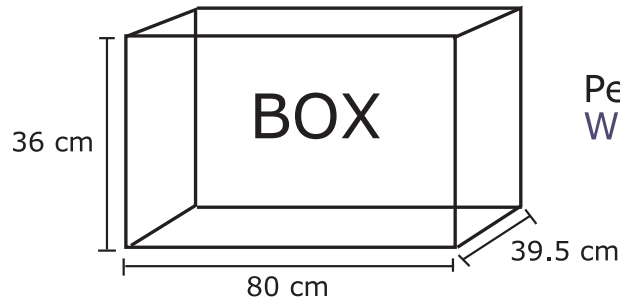

SPECULUM VAGINALE - VAGINAL SPECULUM

Confezione singola in carta medicale sterilizzata in ossido di etilene, cartoni da 200 pezzi.

It is packed in a single blister, EtO sterilized, in the box there are 200 pcs.

Peso 1 box: 6 Kg
Weight 1 box: 6 Kg

Non confezionati, non sterili, in cartoni da 400 pezzi. *

It isn't packed in a single blister, not sterili, in the box there are 400 pcs.*

Peso 1 box: 12.50 Kg
Weight 1 box: 12.50 Kg

* SOLO PER LA MISURA DIAMETRO 30 IN OGNI CARTONI VI SONO 350 PEZZI
ONLY FOR VAGINAL SPECULUM \varnothing 30 IN THE BOX THERE ARE 350 PCS.