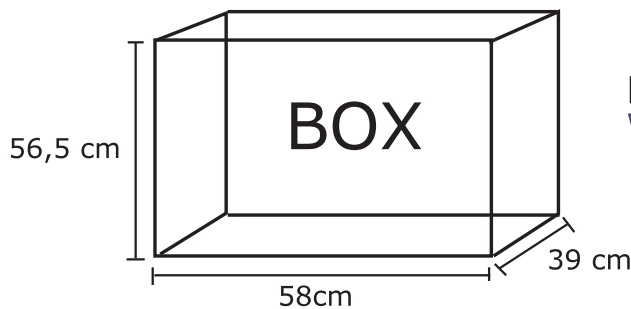

SPECULUM VAGINALE - VAGINAL SPECULUM

Confezione singola in carta medicale sterilizzata in ossido di etilene, cartoni da 200 pezzi.

It is packed in a single blister, EtO sterilized, in the box there are 200 pcs.

Peso 1 box: 6 Kg
Weight 1 box: 6 Kg

Non confezionati, non sterili, in cartoni da 400 pezzi. *

It isn't packed in a single blister, not sterili, in the box there are 400 pcs.*

Peso 1 box: 12.50 Kg
Weight 1 box: 12.50 Kg

* SOLO PER LA MISURA DIAMETRO 30 IN OGNI CARTONI VI SONO 350 PEZZI
ONLY FOR VAGINAL SPECULUM \varnothing 30 IN THE BOX THERE ARE 350 PCS.